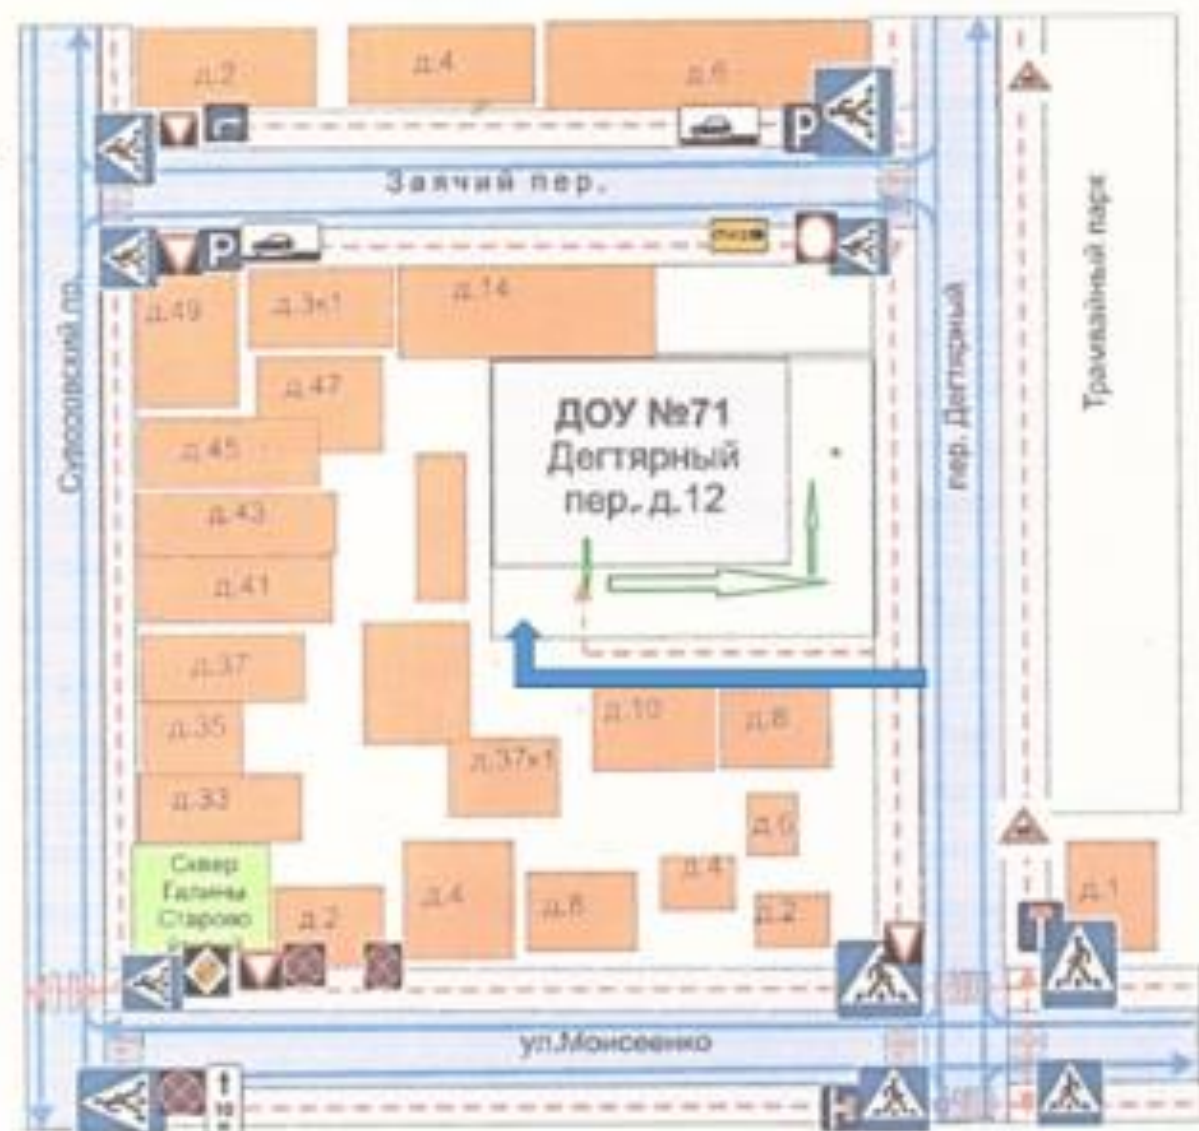

Суворовский проспект

Госпитальная улица

9-я Советская улица

- въезд/выезд грузовых транспортных средств

- движение грузовых транспортных средств по территории образовательного учреждения

- движение детей и подростков на территории образовательного учреждения

План-схема района расположения ДОУ №71,
пути движения транспортных средств и детей.

Дегтярный переулок д. 12, литер А

-  - жилая застройка
-  - провакал часть
-  - тротуар
-  - подземный пешеходный переход
-  - надземный пешеходный переход
-  - движение транспортных средств
-  - движение детей в (из) образовательного учреждения
-  - Выход детей из детского сада на прогулку