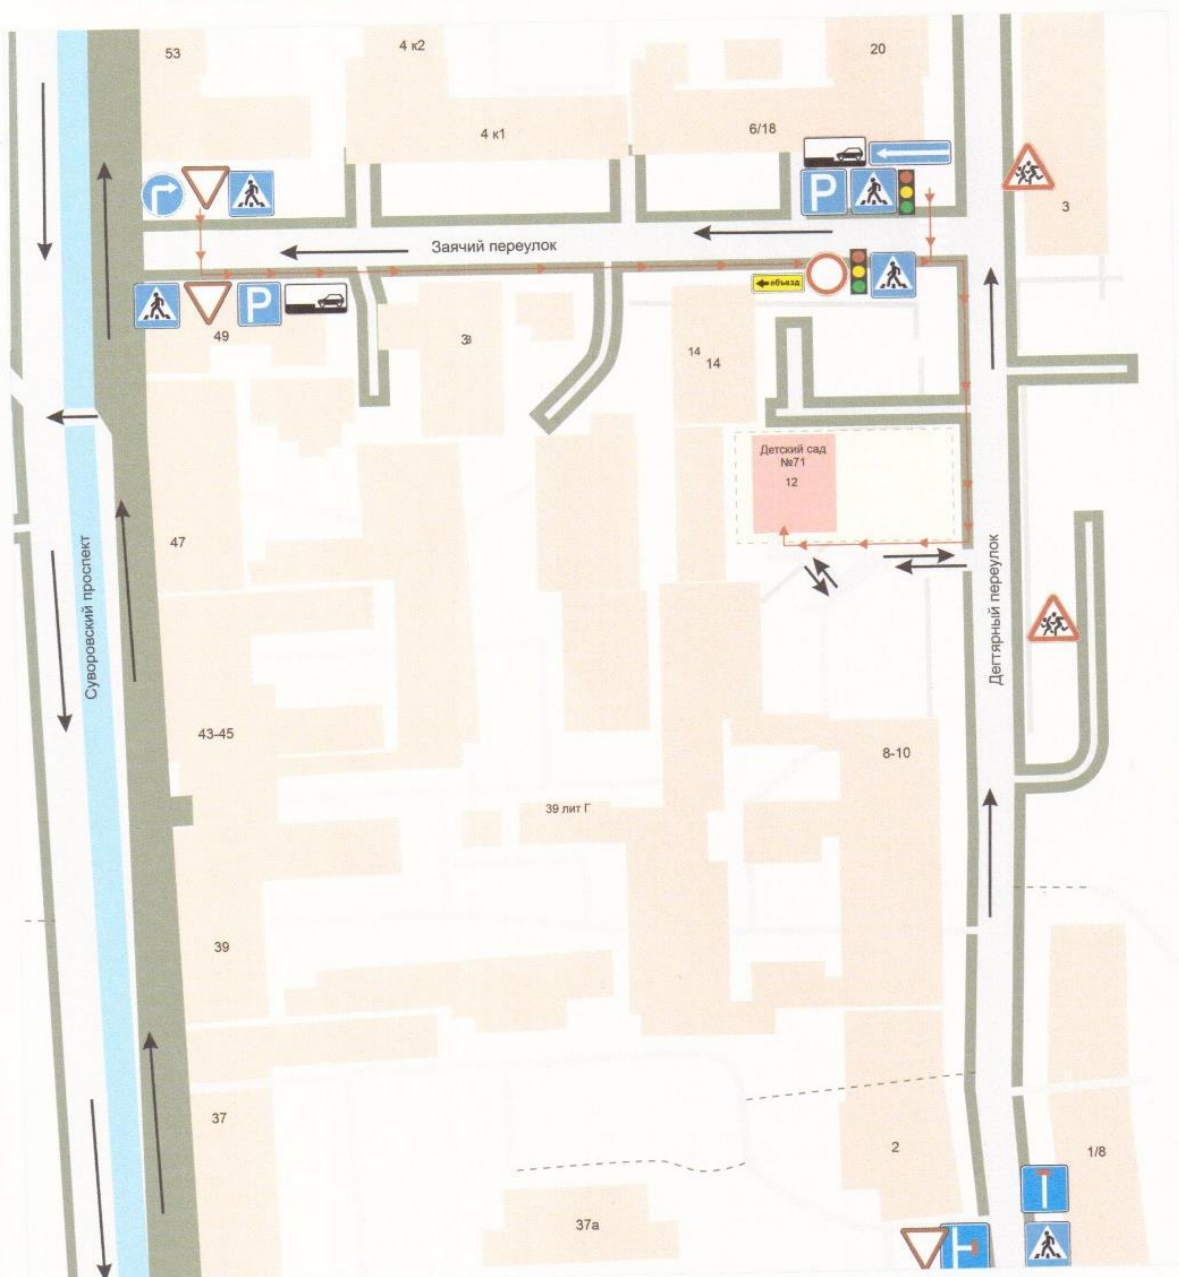

БЕЗОПАСНЫЙ ПОДХОД

к ГБДОУ Детский сад 71
Центрального района г. Санкт-Петербурга

Условные обозначения:

- жилая застройка
- проезжая часть
- тротуар
- светофор
- уступите дорогу
- пешеходный переход
- движение пешеходов
- пешеходный переход
- осторожно, дети!
- движение запрещено
- одностороннее движение
- парковка
- движение направо
- тупик
- время действия
- направление объезда